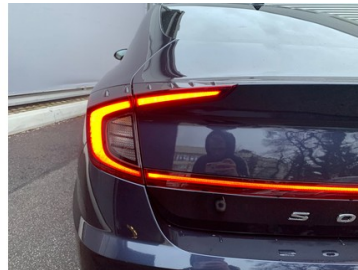

Предлагаем Вам ознакомиться с комплектацией и возможными условиями приобретения интересующего Вас автомобиля Hyundai Sonata, 2.5 MPI - 6AT, Prestige (Winter)*. Вся информация, предоставленная в данном предложении, основана на действующем прайс-листе на дату настоящего предложения. Данное предложение является индивидуальным и не может быть передано третьим лицам.

Цвет, внешний вид и комплектация выбранного автомобиля могут незначительно отличаться от приведенной иллюстрации.